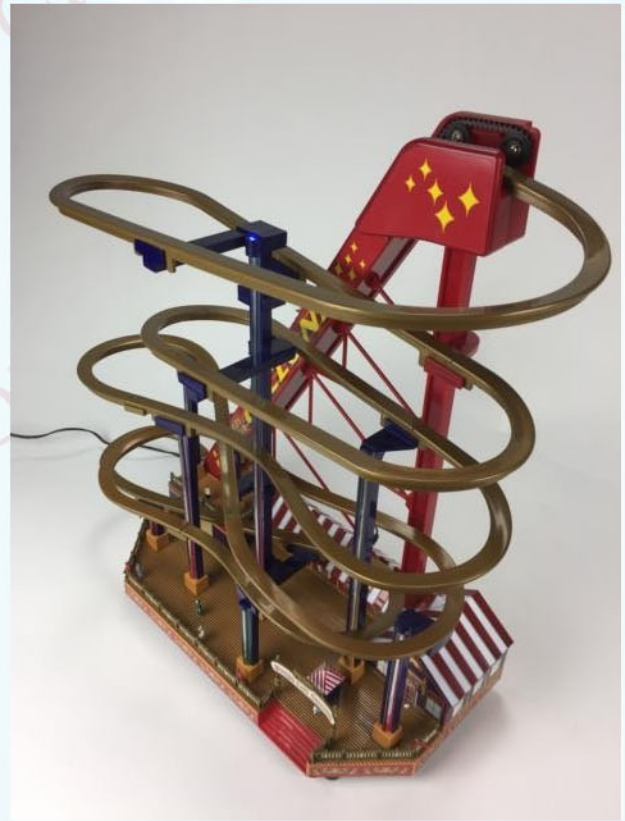

## SEARCHING SANTA CLAUS

IL BABBO NATALE GUARDA NELLA SFERA DI 150 MM MENTRE LA SCENA ALL'INTERNO GIRA. LA NEVE RUOTA AUTOMATICAMENTE E LE CASE SONO ILLUMINATE CON LUCI LED. AI PIEDI DEL BABBO NATALE SI TROVA UN' ALTRA PICCOLA SFERA CON UNO GNOMO. SUONA LA MELODIA "WE WISH YOU A MERRY CHRISTMAS". ALTEZZA 22 CM.

## SNOWGLOBE VILLAGGIO DI MONTAGNA

LA SCENA NELLA SFERA DI 150 MM GIRA IN SENSO  
CONTRARIO ALLE IMMAGINI ILLUMINATE NELLA BASE.  
SUONA LA MELODIA DI NATALE "WINTER WONDERLAND"  
E LA NEVE GIRA AUTOMATICAMENTE.  
LE BATTERIE SONO NECESSARIE PER LA LUCE E PER FARE  
GIRARE LA NEVE (BATTERIE NON INCLUSE).

## SANTA CLAUS TRENO ESPRESSO

“SANTAS EXPRESS”. UN TRENO CON MUSICA, MOVIMENTO E DIVERTIMENTO. IL TRENO È CARICO DI REGALI, ELFI E RENNE. LE RUOTE GIRANO ALLA VELOCITÀ DELLA MUSICA E VERO FUMO ESCE DALLA CIMINIERA.

SUONA 20 MELODIE FAMOSE NATALIZIE E ALTRE CANZONI. ADATTATORE NON INCLUSO. LUNG. 420 MM.

**MONTAGNE RUSSE MR CHRISTMAS**  
ARTICOLO NUOVO DELLA "WORLD'S FAIR COLLECTION".  
SUONA 25 MELODIE NATALIZIE E 25 ANNUALI.  
I VAGONI SCIVOLANO GIÙ PER LA PISTA E LE LUCI SI  
ILLUMINANO. ALTEZZA 43 CM. ADATTATORE INCLUSO